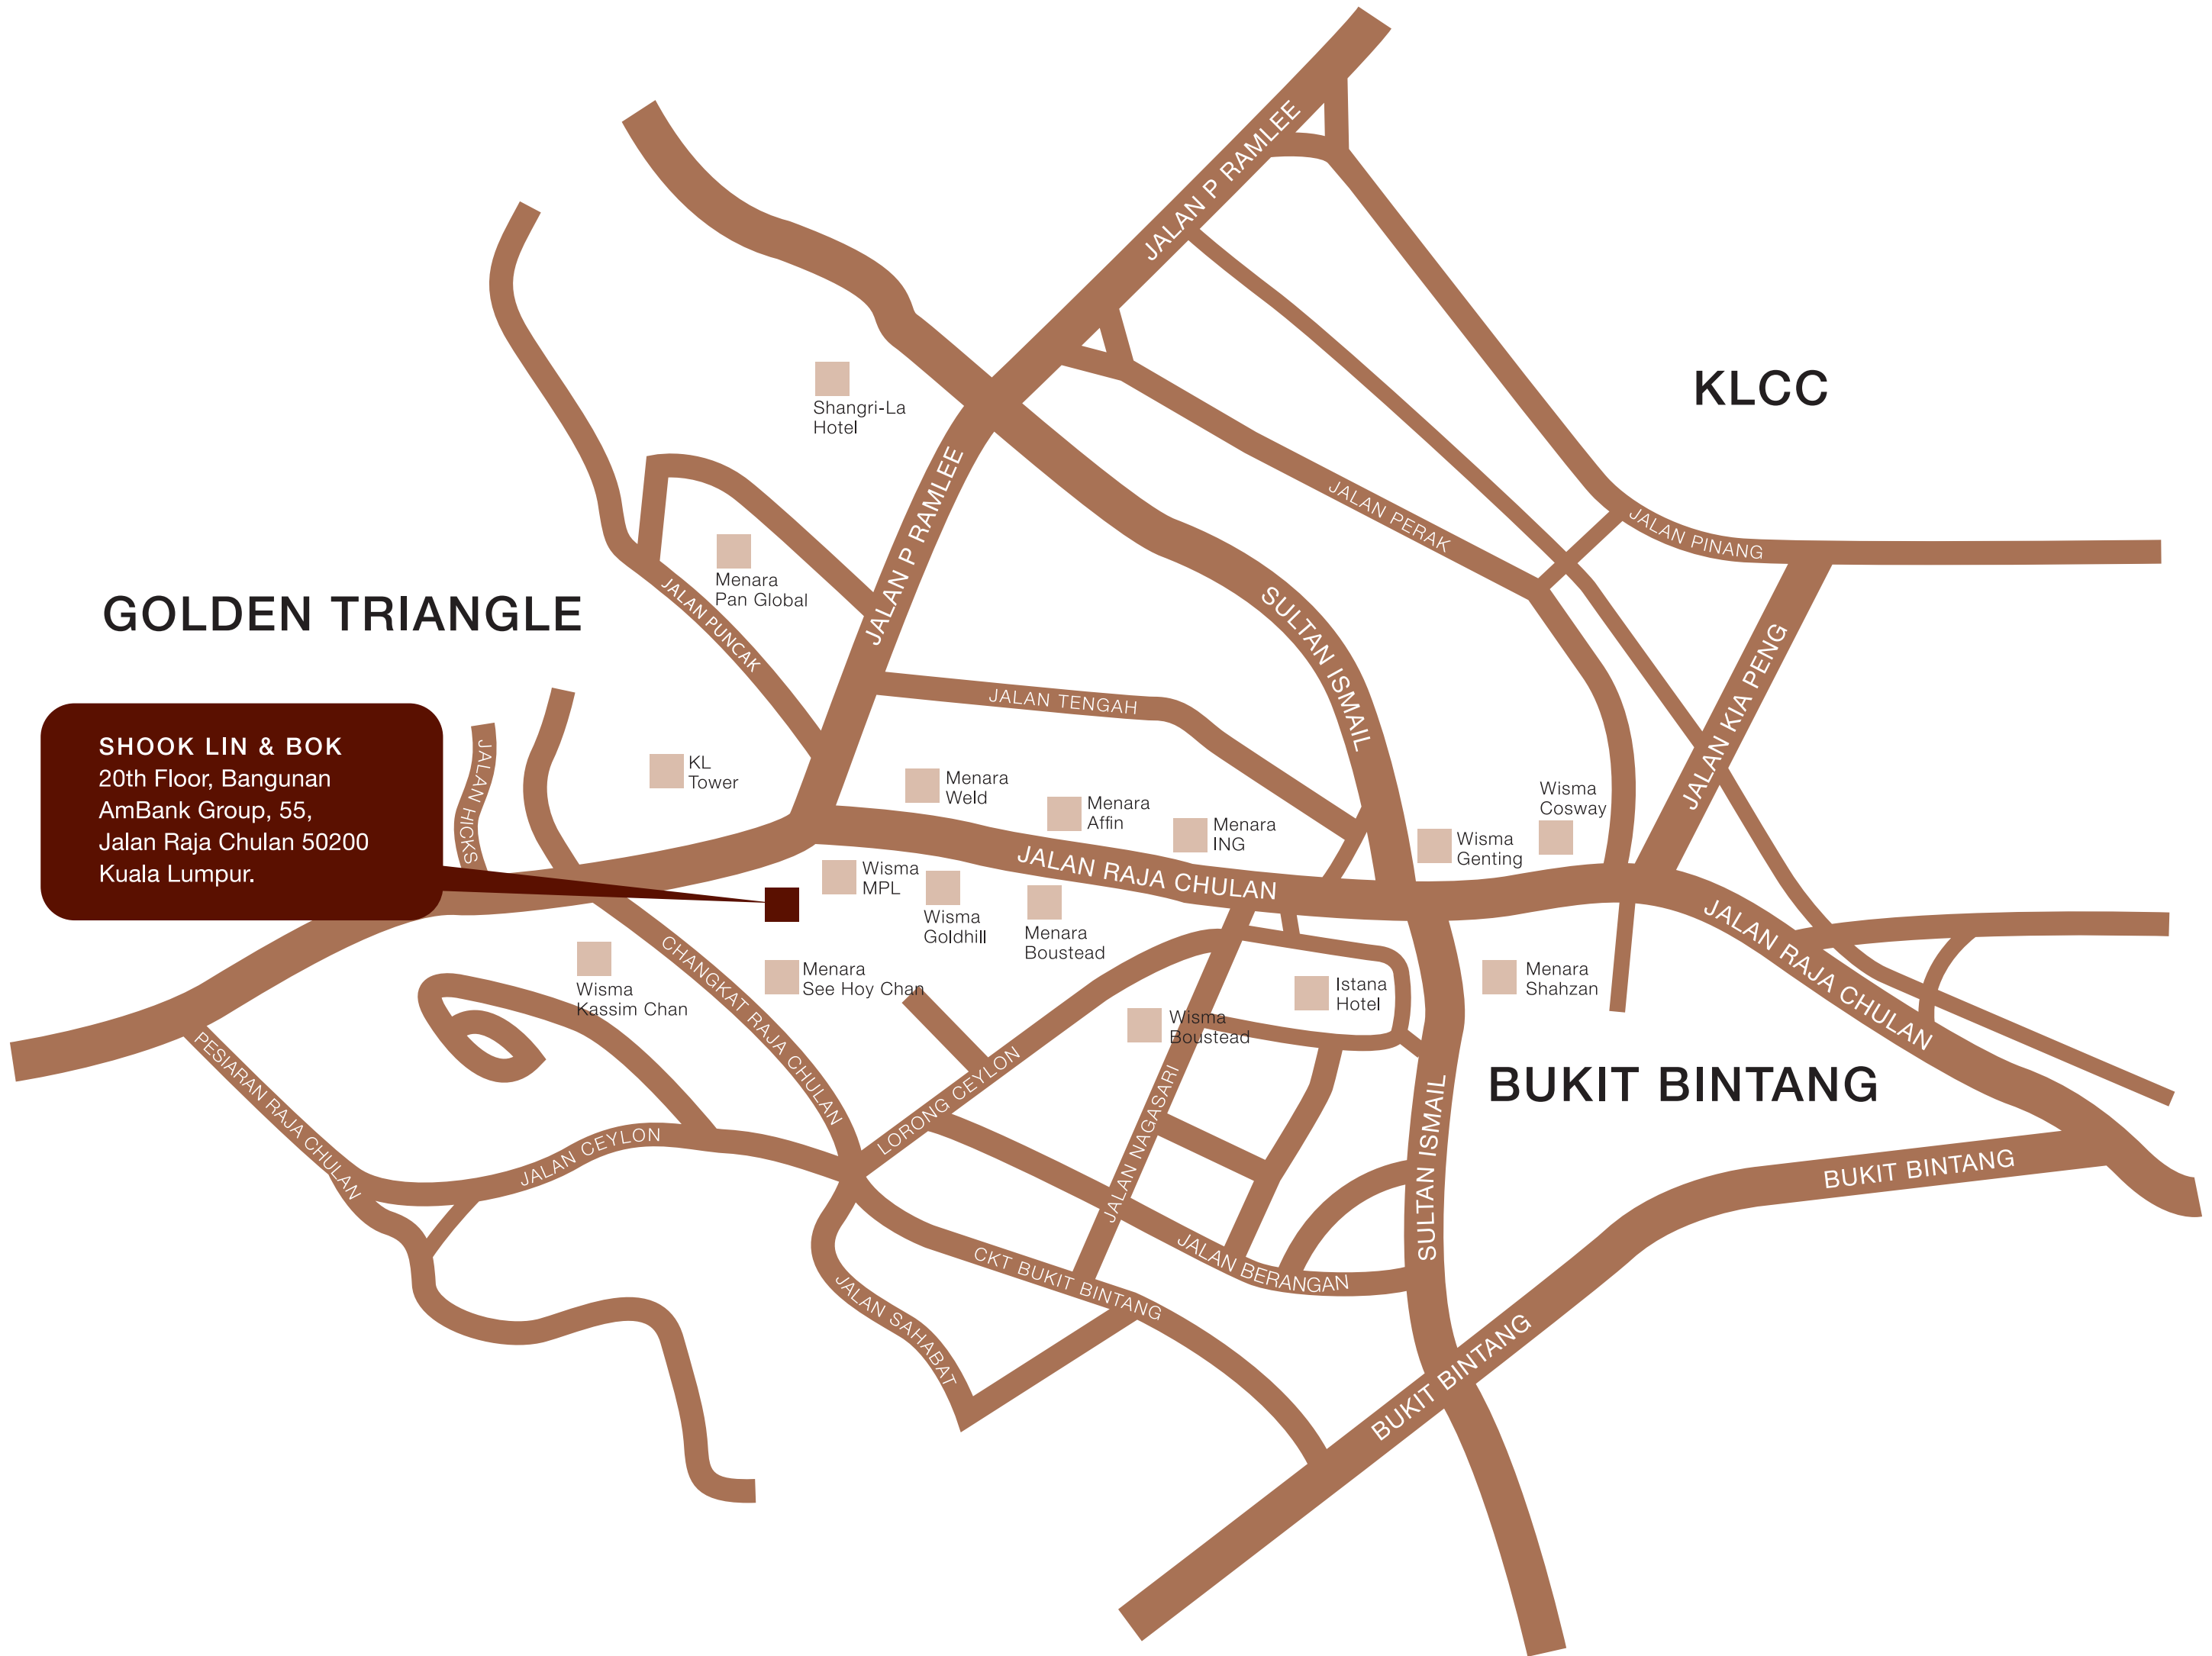

GOLDEN TRIANGLE

KLCC

BUKIT BINTANG

SHOOK LIN & BOK
20th Floor, Bangunan
AmBank Group, 55,
Jalan Raja Chulan 50200
Kuala Lumpur.

Shangri-La Hotel

Menara Pan Global

KL Tower

Menara Weld

Istana Hotel

Menara Shahzan

Wisma Kassim Chan

Menara See Hoy Chan

PESIARAN RAJA CHULAN

JALAN CEYLON

LORONG CEYLON

CKT BUKIT BINTANG

JALAN SAHABAT

JALAN BERANGAN

BUKIT BINTANG

CHANGKAT RAJA CHULAN

JALAN NAGASARI

JALAN RAMLEE

JALAN PERAK

SULTAN ISMAIL

SULTAN ISMAIL

JALAN PINANG

JALAN KIA PENG

JALAN RAJA CHULAN

BUKIT BINTANG

JALAN HICKS

JALAN PUNCAK

JALAN P RAMLEE